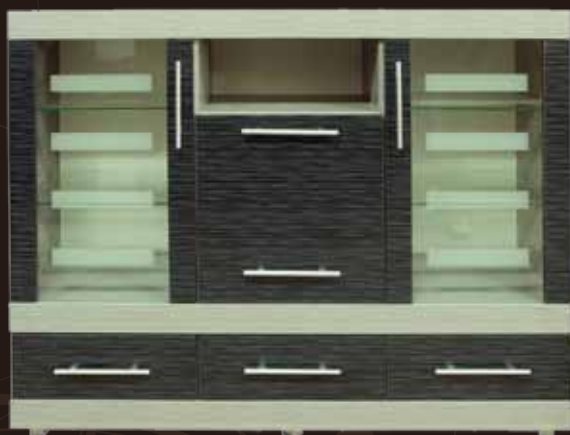

Szerokość - 45 cm

Kolor – surf sedy + surf ciemny

Zestaw KRZYSZTOF - 1/2 szafy

Długość – 50 cm

Wysokość – 200 cm

Szerokość - 50 cm

Kolor – surf sedy + surf ciemny

Zestaw KRZYSZTOF - komoda duża